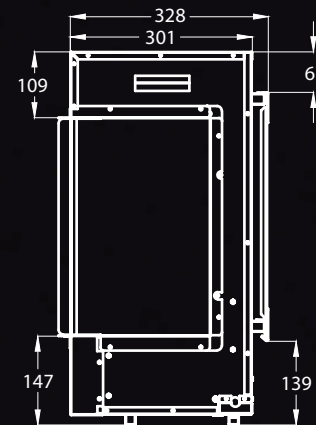

- | Thermal cut-out
- | Multicolour for flame, fuel bed & logs
- | Customisable fuel bed layout
- | Adaptive Smart control features

width : 752mm
height : 617mm
depth : 328mm

SMART LIFE
READY

AURORA 1100

		TOTAL SIZE OF PRODUCT (mm)			RECESS SIZE (mm)		
CODE	PRODUCT	WIDTH	HEIGHT	DEPTH	WIDTH	HEIGHT	DEPTH
CS 3SFPT 750	AURORA 750	792	617	348	752	617	328
CS 3SFPT 1100	AURORA 1100	1142	617	348	1102	617	328
CS 3SFPT 1500	AURORA 1500	1542	617	348	1502	617	328
CS 3SFPT 1800	AURORA 1800	1842	617	348	1802	617	328
CS 3SFPT 22	AURORA 22	619	615	180	517	565	140
CSUTF28	ECLIPSE 600	678	650	175	641	650	160
CSUTF35	ECLIPSE 900	978	600	175	941	600	160
CSCLX60	POLARIS 1500	1524	648	102	1122	489	102