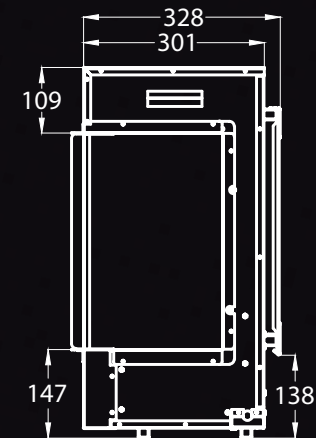

- | Thermal cut-out
- | Multicolour for flame, fuel bed & logs
- | Customisable fuel bed layout
- | Adaptive Smart control features

width : 1102mm
height : 617mm
depth : 328mm

SMART LIFE
READY

AURORA 1500

- | Thermal cut-out
- | Multicolour for flame, fuel bed & logs
- | Customisable fuel bed layout
- | Adaptive Smart control features

width : 1502mm
height : 617mm
depth : 328mm

SMART LIFE
READY

AURORA 1800

		TOTAL SIZE OF PRODUCT (mm)			RECESS SIZE (mm)		
CODE	PRODUCT	WIDTH	HEIGHT	DEPTH	WIDTH	HEIGHT	DEPTH
CS 3SFPT 750	AURORA 750	792	617	348	752	617	328
CS 3SFPT 1100	AURORA 1100	1142	617	348	1102	617	328
CS 3SFPT 1500	AURORA 1500	1542	617	348	1502	617	328
CS 3SFPT 1800	AURORA 1800	1842	617	348	1802	617	328
CS 3SFPT 22	AURORA 22	619	615	180	517	565	140
CSUTF28	ECLIPSE 600	678	650	175	641	650	160
CSUTF35	ECLIPSE 900	978	600	175	941	600	160
CSCLX60	POLARIS 1500	1524	648	102	1122	489	102